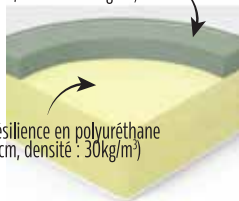

MATELAS VÉGÉLIA

Le confort inégalable de la mousse à mémoire de forme
Matelas à haute résilience qui épouse intégralement la forme de votre corps
Plusieurs dimensions disponibles

Mousse visco-élastique à mémoire de forme
(épaisseur 5cm, densité : 55kg/m³)