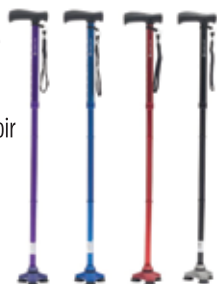

neut

À partir de **24,90€**

CANNE DE MARCHÉ HURRYCANE

Une incroyable stabilité. Résistance 150 kg. 4 coloris au choix : violet, bleu, rouge ou noir.

28,49€

EQUIPEMENT DE LA SALLE DE BAIN

TAPIS DE BAIN EXTRA-LONG ANTIDÉRAPANT