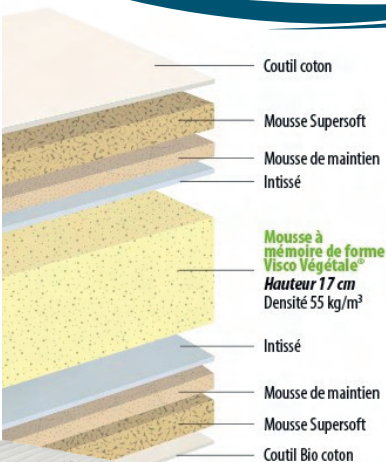

24 cm

**12 ans**  
de Garantie

Visco

Haute  
résilience

BELLE LITERIE  
EXCELLENCE

Wave

Fabriqué  
en Aveyron

**BIOTEX**  
LE CONFORT naturellement

### Matelas BIOTHENTIC et BIORGANIC

Le confort inégalable du 100% Mémoire de forme ! Accueil enveloppant apporté par les 17 cm de mousse à mémoire de forme à base d'huile de ricin.

- ✓ Mousse invariable aux changements de température
- ✓ S'adapte à toutes les morphologies