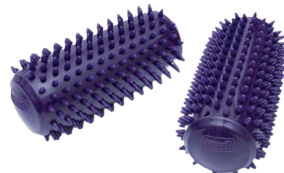

Retrouvez plus d'articles
"bien-être" en magasin.