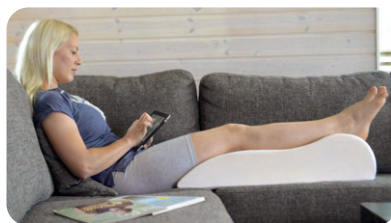

Coussin relève jambes Veno

Particulièrement conseillé lors des problèmes veineux, varices et congestions sanguines, crampes du mollet, jambes gonflées ou tout simplement pour se détendre. Livré avec une housse 75% coton et 25 % polyester

109€90