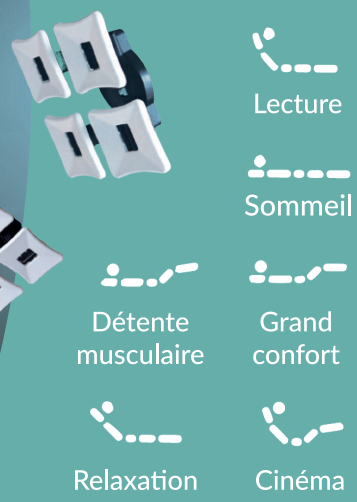

## Lingettes WaterWipes

Lingettes à l'eau 100% d'origine végétale. Paquet de 60.

4€90

ENVIE DE CHANGER DE LITERIE ?

Les différentes positions ergonomiques :

Plus d'informations en page 8.

OPTEZ POUR LE SOMMIER ÉLECTRIQUE DE RELAXATION !